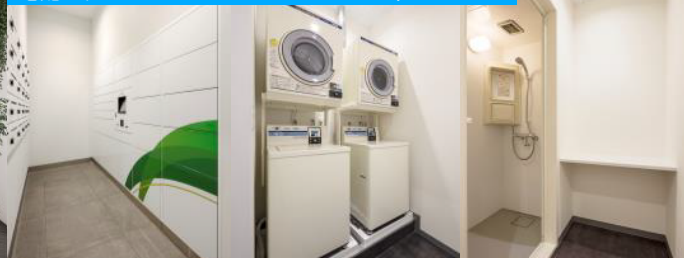

- 24時間コンビニエンスストア
- カフェテリア
- ラウンジ
- 喫煙室

通勤利便性

- 相模原駅から専用直通バスの運行を検討中
- 豊富な駐車場

ラウンジ

宅配ロッカー、コインランドリー、コインシャワー

食堂

給油所、洗車場

オフィス

託児所

※写真はイメージです。また、上記内容は変更になる場合がございます。