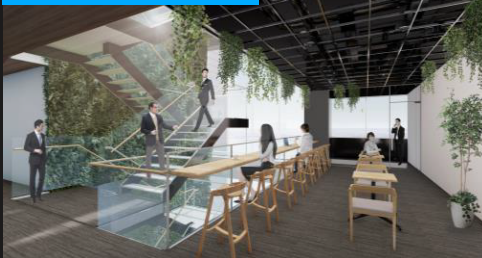

託児所

ラウンジ

カフェ

コンビニ

フィットネス
ジム

宅配
ロッカー

給油所
洗車場

働く人が快適に 過ごせるスペース

- 24時間コンビニエンスストア
- カフェテリア
- ラウンジ
- 喫煙室

通勤利便性

- 相模原駅から専用直通バスの運行を検討中
- 豊富な駐車場

ラウンジ

宅配ロッカー、コインランドリー、コインシャワー

食堂

給油所、洗車場

オフィス

託児所

※写真はイメージです。また、上記内容は変更になる場合がございます。